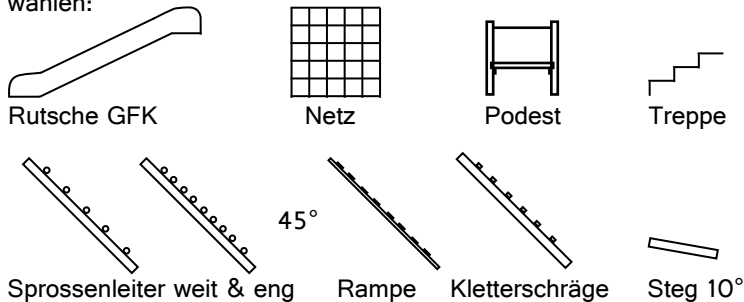

Bsp. wie oben abgebildet

inkl. 19% MwSt.
zzgl. Lieferung+Montage

Die Krippenspielkombination „Gaudilo“ ist ein Modulsystem für den Außenbereich, welches aus verschiedenen Komponenten zusammengestellt werden kann.

FB - Fallbereich | FH - Fallhöhe

Modulsystem

Grundfläche

Wir bieten die Grundfläche in drei verschiedenen Formen an. Als Quadrat, Fünfeck und Sechseck.

Dach

Falls Ihr Spielgerät ein Dach bekommen sollte, stehen Ihnen folgende Typen zur Auswahl:

Zugänge / Abgänge

Als Zu- und Abgänge können Sie unter folgenden Optionen wählen:

Verbindungselemente

Zwischen den Podesten können Tunnel, Brücken, Gummi-Laufband, Stege oder Wackelbrücken verwendet werden.